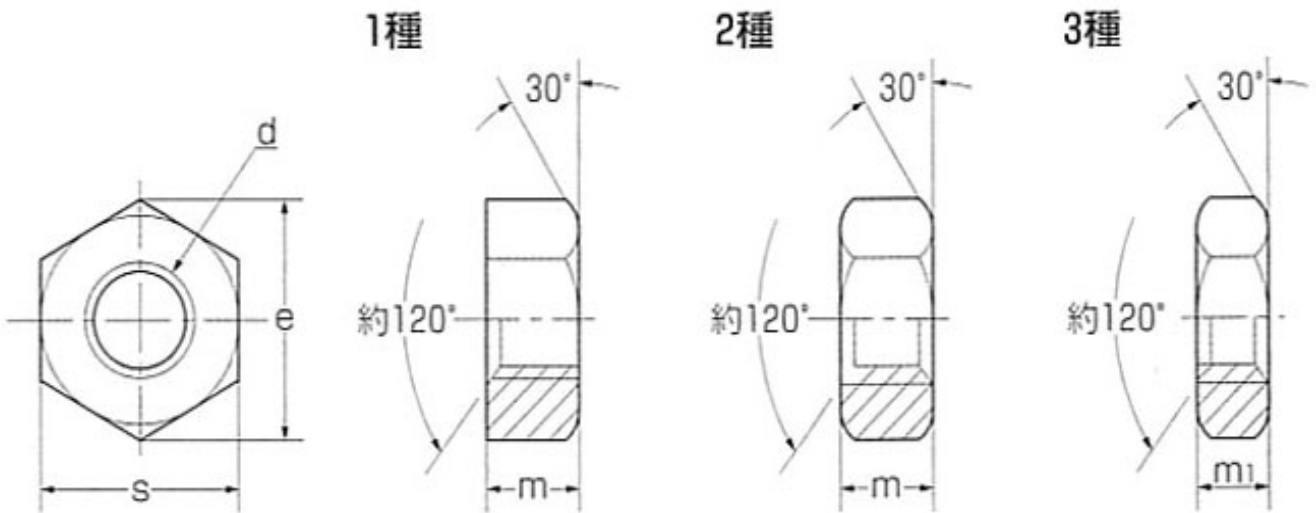

## JIS B 1181-1993 Hexagon Nut

■六角ナットMねじ寸法表 JIS B 1181-1993

ねじの呼び (d)	m	m <sub>1</sub>	S	e
M5	4	3.2	8	9.2
M6	5	3.6	10	11.5
M8	6.5	5	13	15.0
M10	8	6	17	19.6
M12	10	7	19	21.9
(M14)	11	8	22	25.4
M16	13	10	24	27.7
(M18)	15	11	27	31.2
M20	16	12	30	34.6
(M22)	18	13	32	37.0
M24	19	14	36	41.6
(M27)	22	16	41	47.3
M30	24	18	46	53.1
(M33)	26	20	50	57.7
M36	29	21	55	63.5